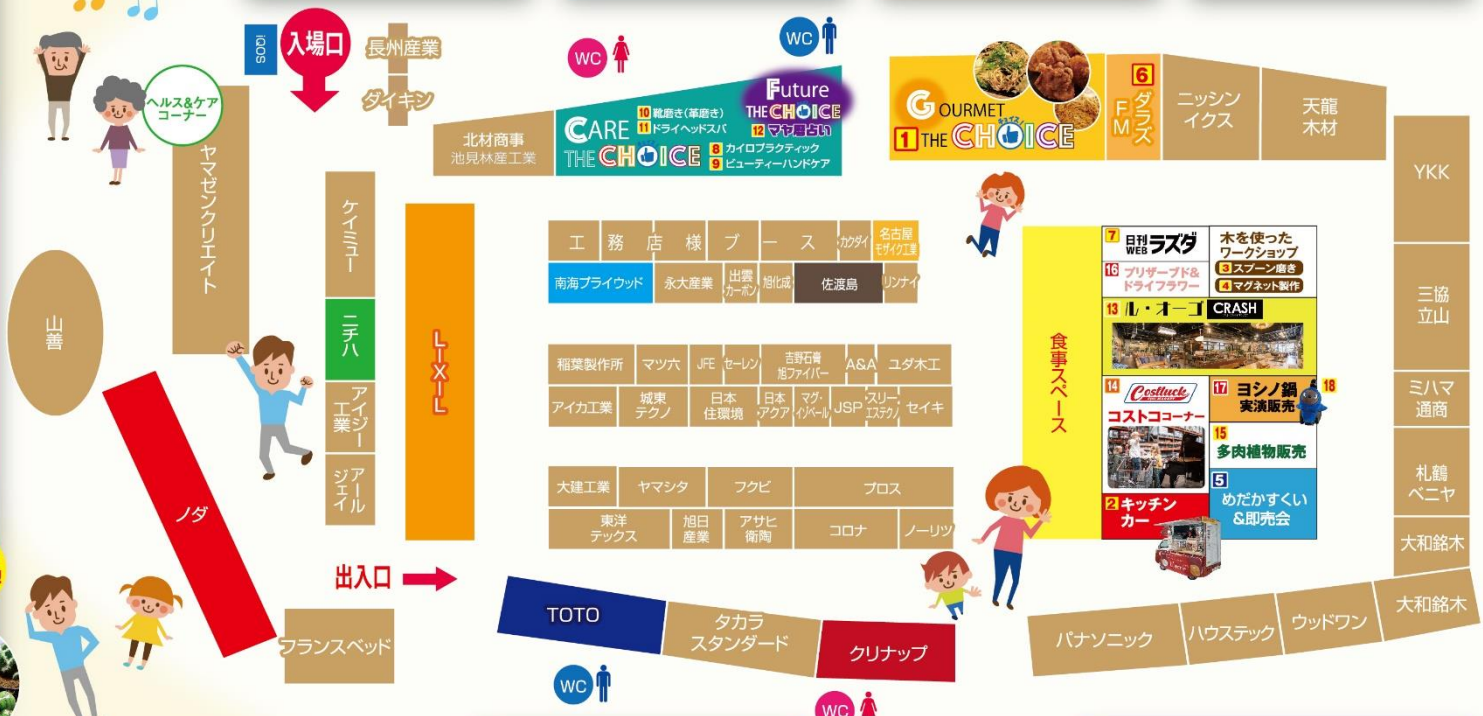

見て!知って!体験して!

イベント満載 楽しさいっぱい!

LIXIL Lasissa S
十人十色の好みに対応できる柔軟性が魅力

色影字に基づいて誕生したクリエイター

ニチハサイディング
PREMIUM SERIES

No.1実力。
ブランドの
*住宅用窯業系外壁材販売数 18年連続No.1

美しさが40年以上続く外壁材
塗膜の変色・褪色30年の保証

南海プライウッド 収納材

家中の収納をフルラインナップ
ベストな収納をお選びいただけます。

NODA カナエル

ナチュラルテイストを大切にすれば
リゾートみたいな
リラックス空間に。

ヨドコウ

ライフスタイルに合わせて
スペース有効活用。

STYLE THE CHOICE
(スタイル・ザ・チョイス!)

13 ル・オーゴ Lu-ogo
2日間だけの
特価品も!

CRASH 展示・販売

CRASHとは関家具の大人気ブランド。
そのCRASHを広島県福山市で地域最大級の品揃えを誇るインテリアショップLu-ogo(ル・オーゴ)が山陰初上陸!!

CRASHのサイトはこちら

14 Costluck
IKEAの
商品もあるよ!

15 鳥取県唯一の愛な植物屋
「ぼたデザイン」
多肉植物販売
ポタニカルライフを提案!
へんてこ
植物多数!

1. **出展メーカー**
2. アイカ工業株式会社
   - アイジー工業株式会社
   - 旭化成建材株式会社
   - 旭ファイバーグラス株式会社
   - アルジェイ株式会社
   - ケイテック株式会社
   - 城東テクノ株式会社
   - 有限会社プロス
   - 株式会社稲葉製作所
   - 天龍木材株式会社
   - 永大産業株式会社
   - 株式会社ヤマシタ
   - 株式会社日本アーク
   - 日本住環境株式会社
   - セーレン株式会社
   - ミハマ通商株式会社
   - セーレン株式会社
   - ヤマゼンクリエイト株式会社
   - 池見林産工業株式会社
   - YKK株式会社
   - 三協立山株式会社
   - 株式会社エーアンドエーマテリアル
   - マグインペール株式会社
   - 北材商事株式会社
   - 出雲カーポル株式会社
   - スリーエテクノ株式会社
   - JFロックファイバー株式会社
   - 株式会社ニッシンイクス
   - 名古屋モザイク工業株式会社
   - 株式会社佐渡島
   - クリナップ株式会社
   - 株式会社LIXIL(住器)
   - TOTO株式会社
   - 旭日産業株式会社
   - 株式会社ウッドワン
   - タカラスタンダード株式会社
   - ダイキン工業株式会社
   - 株式会社ハウステック
   - 株式会社コロナ
   - 長州産業株式会社
   - アサヒ衛陶株式会社
   - 株式会社ノーリツ
   - パナソニック株式会社
   - リンナイ株式会社
   - 株式会社カクダイ
   - 大和銘木株式会社
3. **協賛商社**
4. 伊藤忠建材株式会社・双日建材株式会社・SMB建材株式会社 中四国営業所・株式会社山善・ユアサ商事株式会社

TOTO SYNLA
上質で心休まる穏やかな時間をすごす

バスルームがもたらす
くつろぎとゆとり。
豊かさは新しい
ステージへ。

名古屋モザイク工業
あなた好みの
タイルがみつかる

クリナップ STEDIA
プロがおすすめ!住宅設備
キッチン部門
2年連続 総合1位

暮らしの中で輝き続けるステンレスキャビネットキッチン